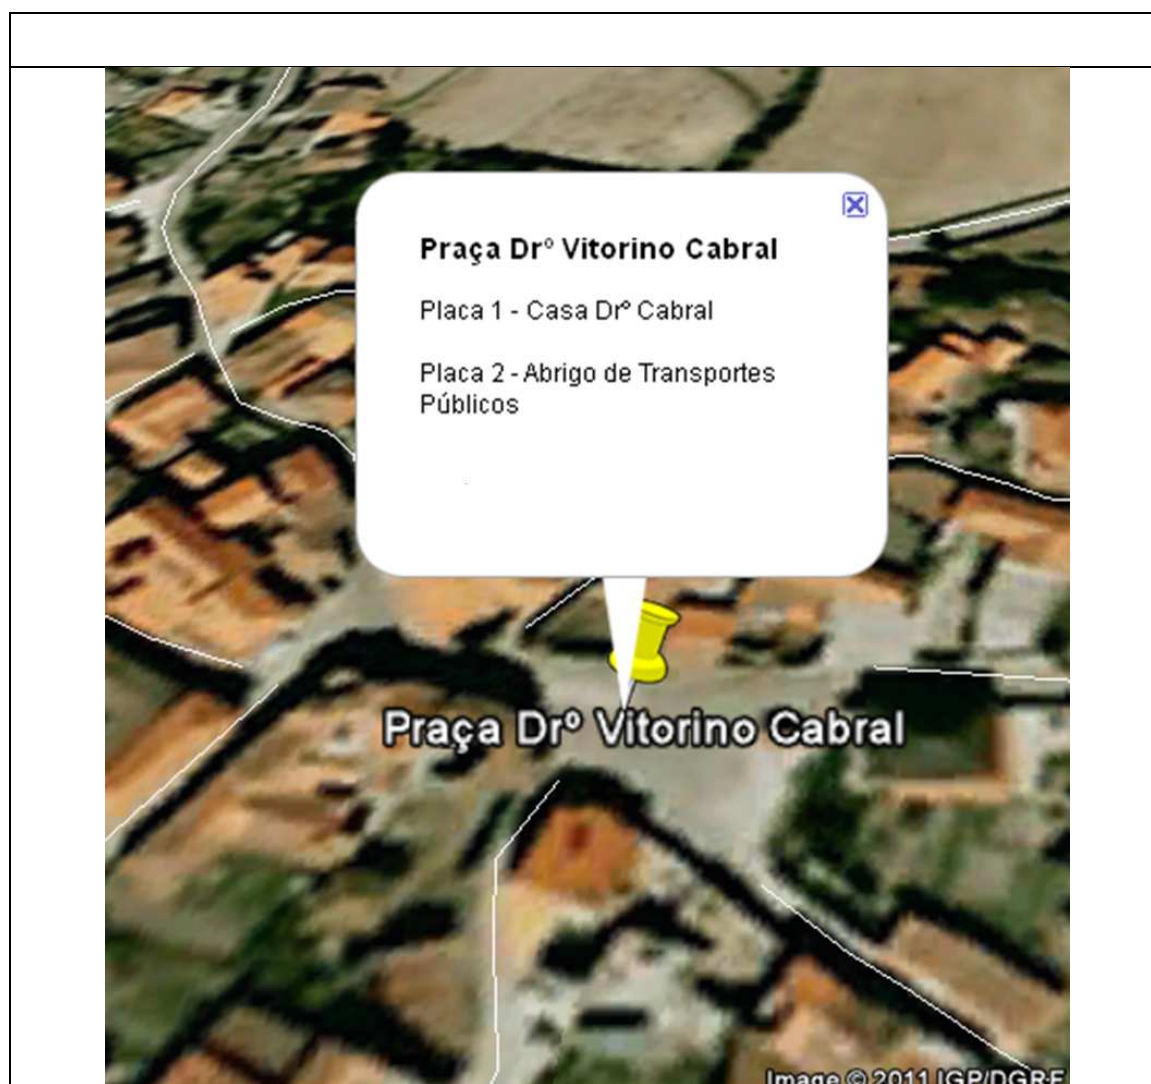

2011

Freguesia de Fonte Longa

[Proposta marcação toponímica da Fontelonga]

Apreciação Publica da marcação toponímica das ruas da Freguesia de Fontelonga

Rua da Cabine

Placa 1 - Placa na cabine
electrica

Placa 2 - Esquina do quintal
da casa da anair